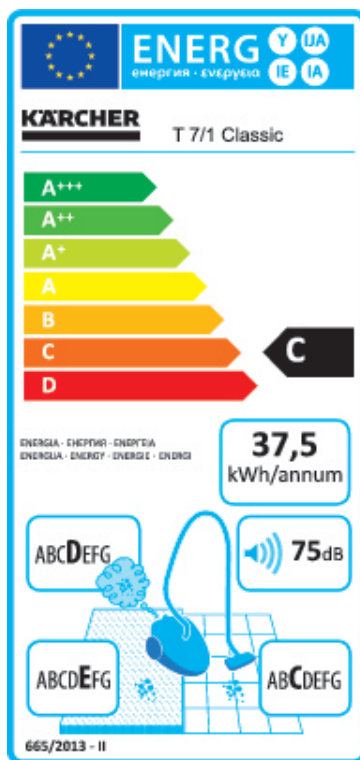

Odkurzacz – karta informacyjna UE

Zgodnie z Rozporządzeniem (UE) nr 665/2013

KÄRCHER

Kärcher

Oznaczenie modelu	T 7/1 Classic	
Klasa efektywności energetycznej	C	
Roczne zużycie energii	kWh / rocznie	37,5
Orientacyjne roczne zużycie energii (kWh rocznie) przy założeniu, że odkurzacz używa się 50 razy w ciągu roku. Rzeczywiste roczne zużycie energii jest uzależnione od sposobu użytkowania urządzenia.		
Klasa skuteczności odkurzania dywanów	E	
Klasa skuteczności odkurzania podłóg twardych	C	
Klasa reemisji kurzu	D	
Poziom mocy akustycznej	dB(A)	75
Znamionowa moc wejściowa	W	850
Numer katalogowy	1.527-181.0	

Data utworzenia tabeli 08/2017

Potrzebujesz więcej informacji?

Head Office Germany
Alfred Kärcher GmbH & Co. KG
Alfred-Kärcher-Straße 28–40
71364 Winnenden
Phone +49 7195-14-0
Fax +49 7195-14-2212
www.kaercher.com